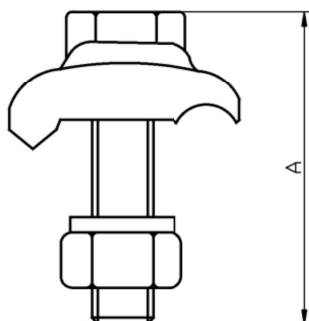

FICHA TÉCNICA DE PRODUTO

**Produto:**

Grampo Terra Simples em Bronze com Acessórios em Bronze 10-25mm²

Código:

TEL-6425

Descritivo Técnico:

Conector fundido em bronze simples, para aterramento de cabos de cobre 10-25mm². Rosca, porca e arruela de pressão M10 em bronze.

A: 38mm

B: 25mm

C: 30mm

Utilização:

Utilizado para fazer a fixação entre cabos de cobre e superfícies.

Peso:

0,125 Kg

Norma:

NBR 5419-3/2015

FICHA TÉCNICA DE PRODUTO

**Produto:**

Grampo Terra Simples em Bronze com Acessórios em Bronze 16-70mm²

Código:

TEL-6470

Descritivo Técnico:

Conector fundido em bronze simples, para aterramento de cabos de cobre 16 – 70mm². Rosca, porca e arruela de pressão M10 em bronze.

A: 42mm

B: 37mm

C: 26mm

Utilização:

Utilizado para fazer a fixação entre cabos de cobre e superfícies.

Peso:

0,090 Kg

Norma: