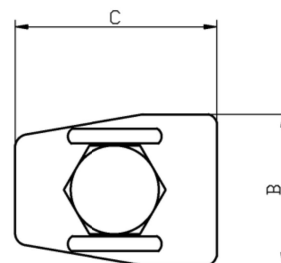

A: 38mm

B: 25mm

C: 30mm

Utilização:

Utilizado para fazer a fixação entre cabos de cobre e superfícies.

Peso:

0,125 Kg

Norma:

A: 42mm

B: 37mm

C: 26mm

Utilização:

Utilizado para fazer a fixação entre cabos de cobre e superfícies.

Peso:

0,090 Kg

Norma:

NBR 5419-3/2015

FICHA TÉCNICA DE PRODUTO

**Produto:**

Grampo Terra Simples em Bronze com Acessórios em Bronze 70-120mm²

Código:

TEL-6412

Descritivo Técnico:

Conector fundido em bronze simples, para aterramento de cabos de cobre 70 – 120mm². Rosca, porca e arruela de pressão M12 em bronze.

A: 52mm

B: 36mm

C: 49mm

M12

Utilização:

Utilizado para fazer a fixação entre cabos de cobre e superfícies.

Peso:

0,125 Kg