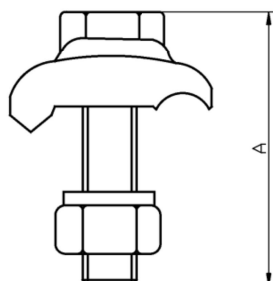

FICHA TÉCNICA DE PRODUTO

**Produto:**

Grampo Terra Simples em Bronze com Acessórios em Bronze 10-25mm²

Código:

TEL-6425

Descritivo Técnico:

Conector fundido em bronze simples, para aterramento de cabos de cobre 10-25mm². Rosca, porca e arruela de pressão M10 em bronze.

A: 38mm

B: 25mm

C: 30mm

Utilização:

Utilizado para fazer a fixação entre cabos de cobre e superfícies.

Peso:

0,125 Kg

Norma:

NBR 5419-3/2015

FICHA TÉCNICA DE PRODUTO

**Produto:**

Grampo Terra Simples em Bronze com Acessórios em Bronze 16-70mm²

Código:

TEL-6470

Descritivo Técnico:

Conector fundido em bronze simples, para aterramento de cabos de cobre 16 – 70mm². Rosca, porca e arruela de pressão M10 em bronze.

A: 42mm

B: 37mm

C: 26mm

Utilização:

Utilizado para fazer a fixação entre cabos de cobre e superfícies.

Peso:

0,090 Kg

Norma: