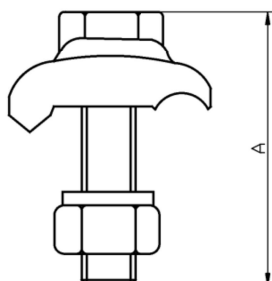

A: 38mm

B: 25mm

C: 30mm

Utilização:

Utilizado para fazer a fixação entre cabos de cobre e superfícies.

Peso:

0,125 Kg

Norma:

NBR 5419-3/2015

FICHA TÉCNICA DE PRODUTO

**Produto:**

Grampo Terra Simples em Bronze com Acessórios em Bronze 16-70mm²

Código:

TEL-6470

Descritivo Técnico:

Conector fundido em bronze simples, para aterramento de cabos de cobre 16 – 70mm². Rosca, porca e arruela de pressão M10 em bronze.

A: 42mm

B: 37mm

C: 26mm

Utilização:

Utilizado para fazer a fixação entre cabos de cobre e superfícies.

Peso:

0,090 Kg

Norma:

NBR 5419-3/2015

FICHA TÉCNICA DE PRODUTO

**Produto:**

Grampo Terra Simples em Bronze com Acessórios em Bronze 70-120mm²

Código:

TEL-6412

Descritivo Técnico:

Conector fundido em bronze simples, para aterramento de cabos de cobre 70 – 120mm². Rosca, porca e arruela de pressão M12 em bronze.