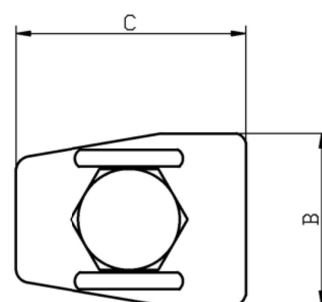

FICHA TÉCNICA DE PRODUTO

**Produto:**

Grampo Terra Simples em Bronze com Acessórios em Bronze 10-25mm²

Código:

TEL-6425

Descritivo Técnico:

Conector fundido em bronze simples, para aterramento de cabos de cobre 10-25mm². Rosca, porca e arruela de pressão M10 em bronze.

A: 38mm

B: 25mm

C: 30mm

Utilização:

Utilizado para fazer a fixação entre cabos de cobre e superfícies.

Peso:

0,125 Kg

Norma:

A: 42mm

B: 37mm

C: 26mm

Utilização:

Utilizado para fazer a fixação entre cabos de cobre e superfícies.

Peso:

0,090 Kg

Norma:

A: 52mm

B: 36mm

C: 49mm

M12

Utilização:

Utilizado para fazer a fixação entre cabos de cobre e superfícies.

Peso:

0,125 Kg