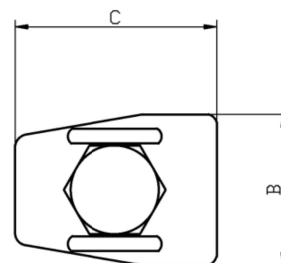

FICHA TÉCNICA DE PRODUTO

**Produto:**

Grampo Terra Simples em Bronze com Acessórios em Bronze 10-25mm²

Código:

TEL-6425

Descritivo Técnico:

Conector fundido em bronze simples, para aterramento de cabos de cobre 10-25mm². Rosca, porca e arruela de pressão M10 em bronze.

A: 38mm

B: 25mm

C: 30mm

Utilização:

Utilizado para fazer a fixação entre cabos de cobre e superfícies.

Peso:

0,125 Kg

Norma:

NBR 5419-3/2015

FICHA TÉCNICA DE PRODUTO

**Produto:**

Grampo Terra Simples em Bronze com Acessórios em Bronze 16-70mm²

Código:

TEL-6470

Descritivo Técnico:

Conector fundido em bronze simples, para aterramento de cabos de cobre 16 – 70mm². Rosca, porca e arruela de pressão M10 em bronze.

A: 42mm

B: 37mm

C: 26mm

Utilização:

Utilizado para fazer a fixação entre cabos de cobre e superfícies.

Peso:

0,090 Kg

Norma: