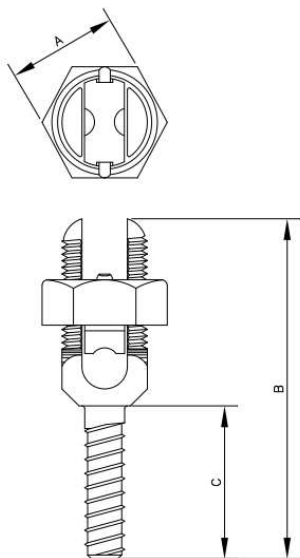

FICHA TÉCNICA DE PRODUTO

Produto:

Conector com Pino Rosca Soberba Ø1/4" em Latão para cabos de cobre ou Aço cobreado 16-35mm²

Código:

TEL-623

Descritivo Técnico:

Conector com Rabicho com rosca soberba em latão natural com pino Ø 1/4" para cabos 16 a 35mm²

Utilização:

Conexão com cabos, utilizado para conectar um ou dois cabos com rabicho possibilitando conectar a estruturas metálicas de aço, chapas ou madeira.

Dimensões:

A = 21 mm

B = 58 mm

C = 24 mm

R = Ø 6,5 mm para bucha N°8

Peso: 0,0470 Kg

Norma:

5419/3:2015